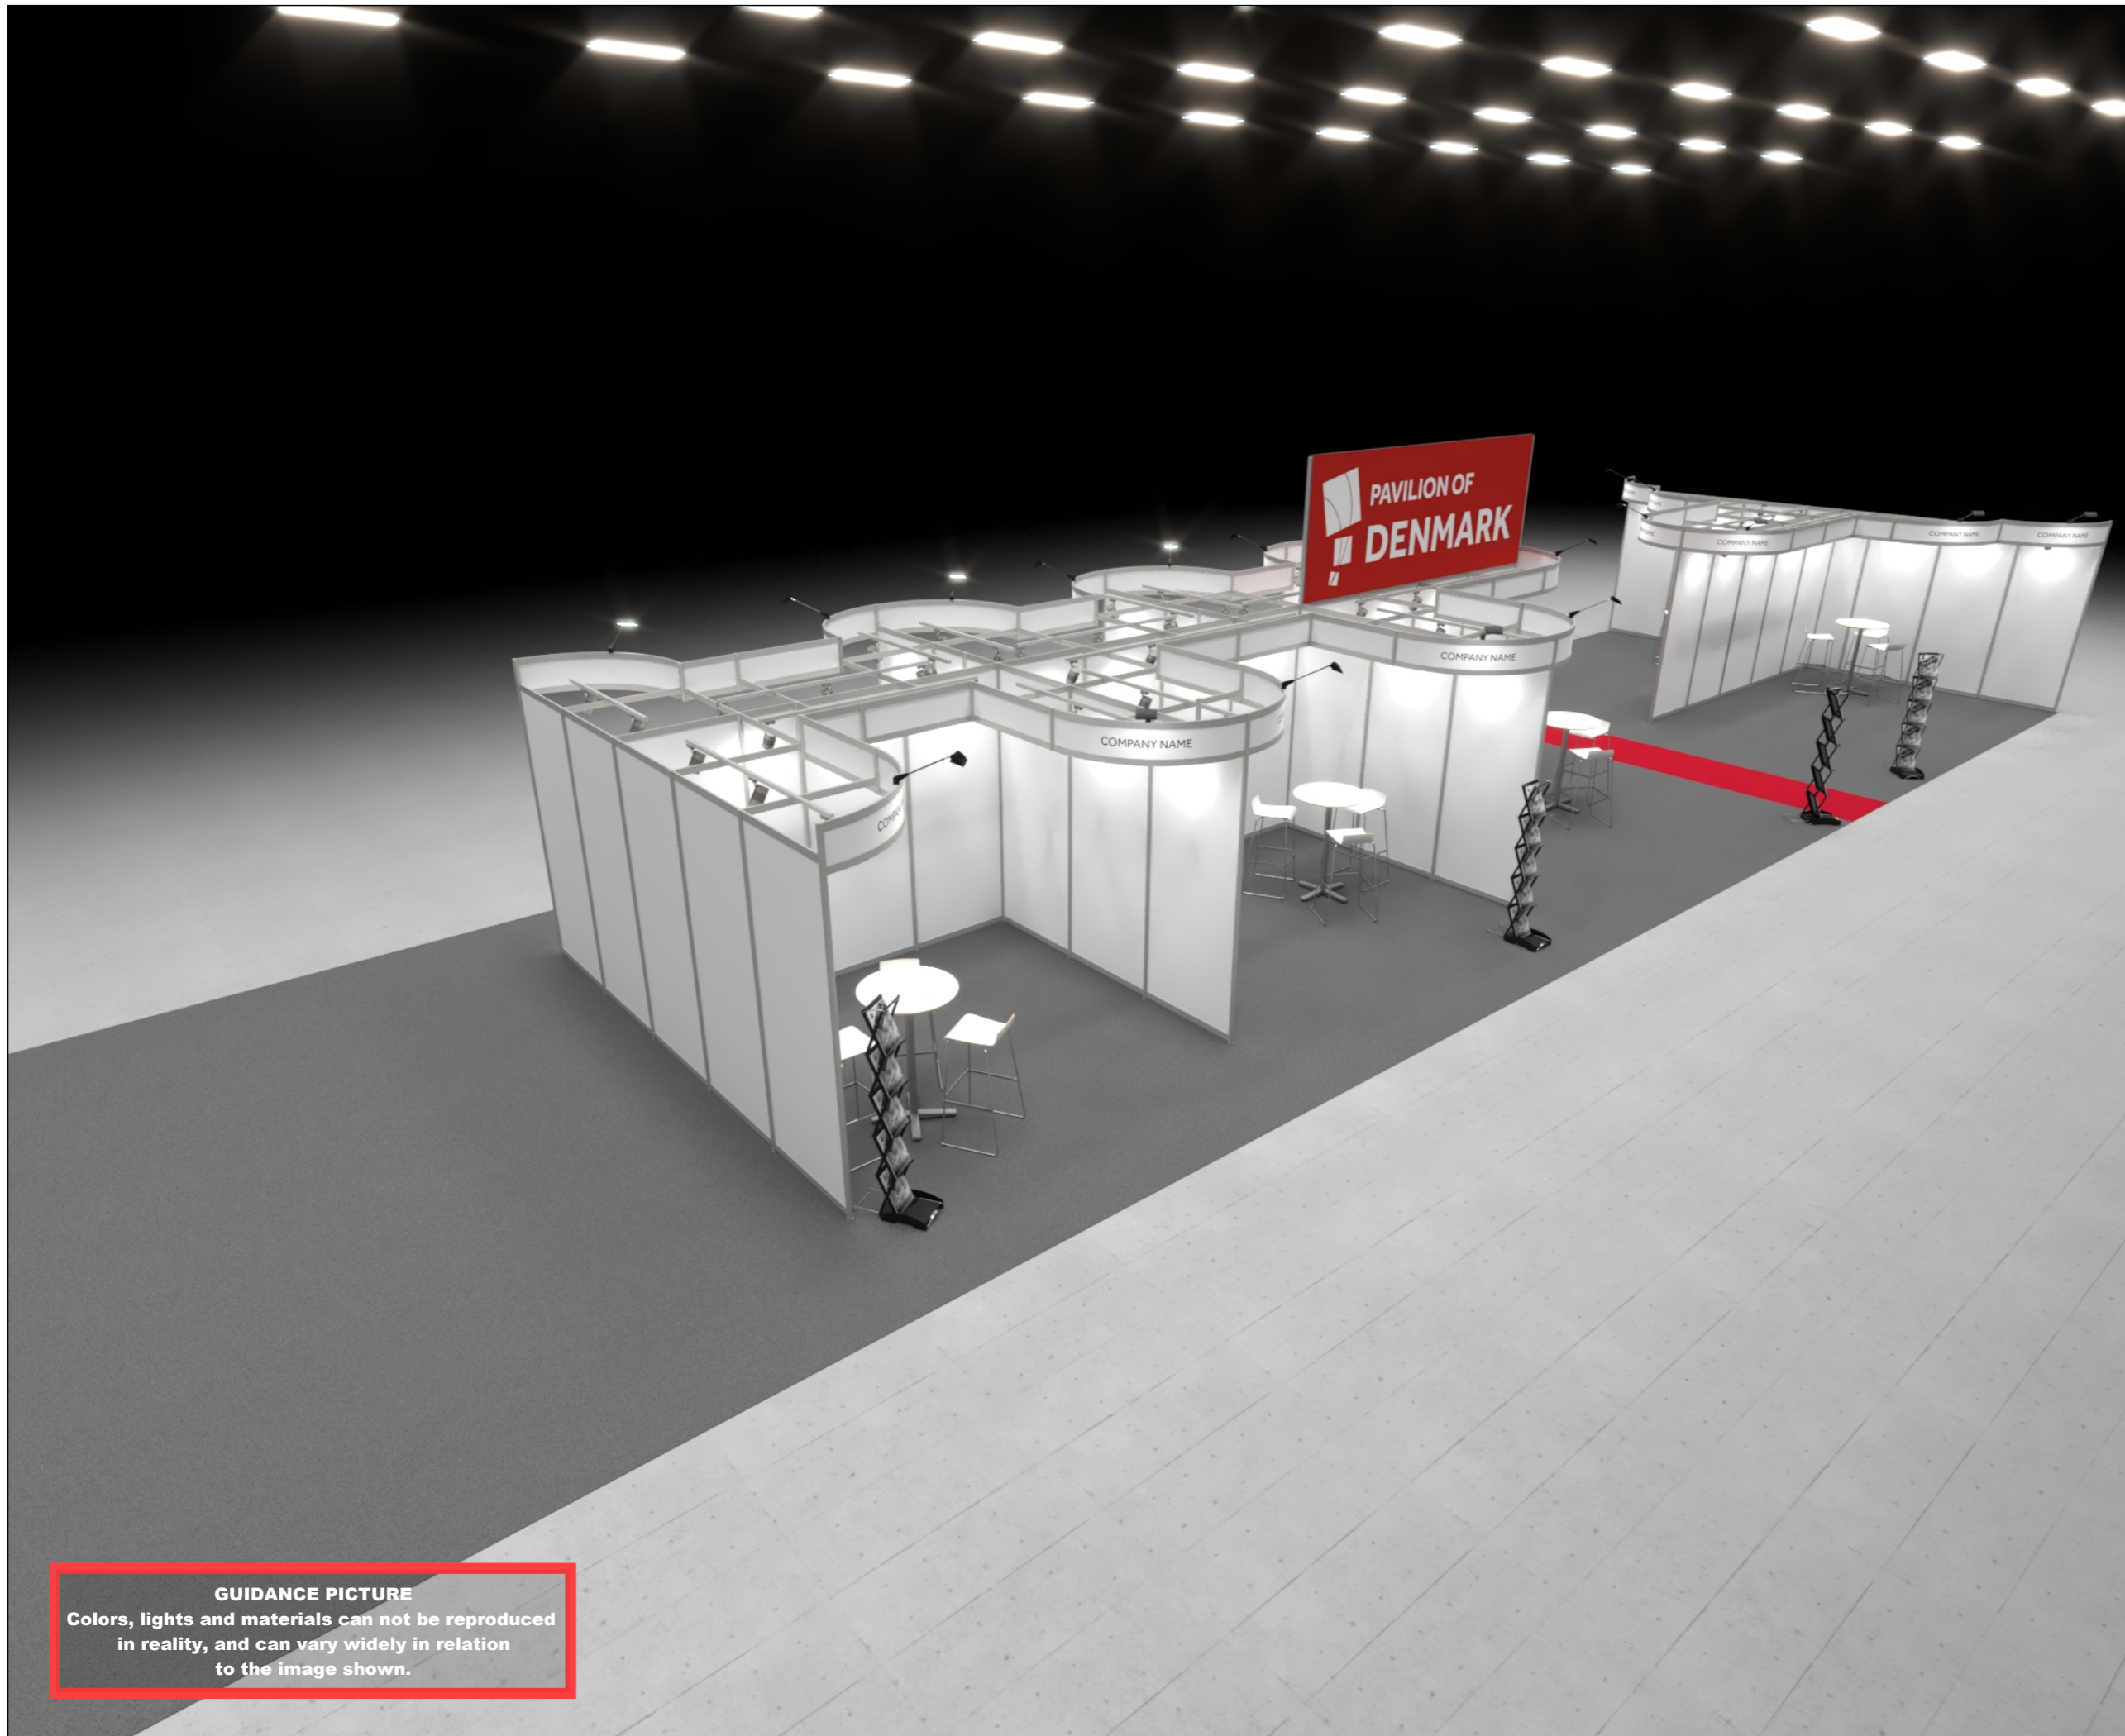

DEA Marine

Posidonia 2022
DMG-POS-22-06

 RÅDGIVNING  DESIGN  HÅNDVÆRK  TEKNOLOGI

 Standesign A/S
Alsvej 2F
5800 Nyborg
Denmark
Phone: +45 4484 6699

Project no.: DMG-POS-22-06
Drawing no.: 3D-001
Drawing title: Bird View 1
Designed by: SFT
Hall: 3
Booth: 3.411/1-10